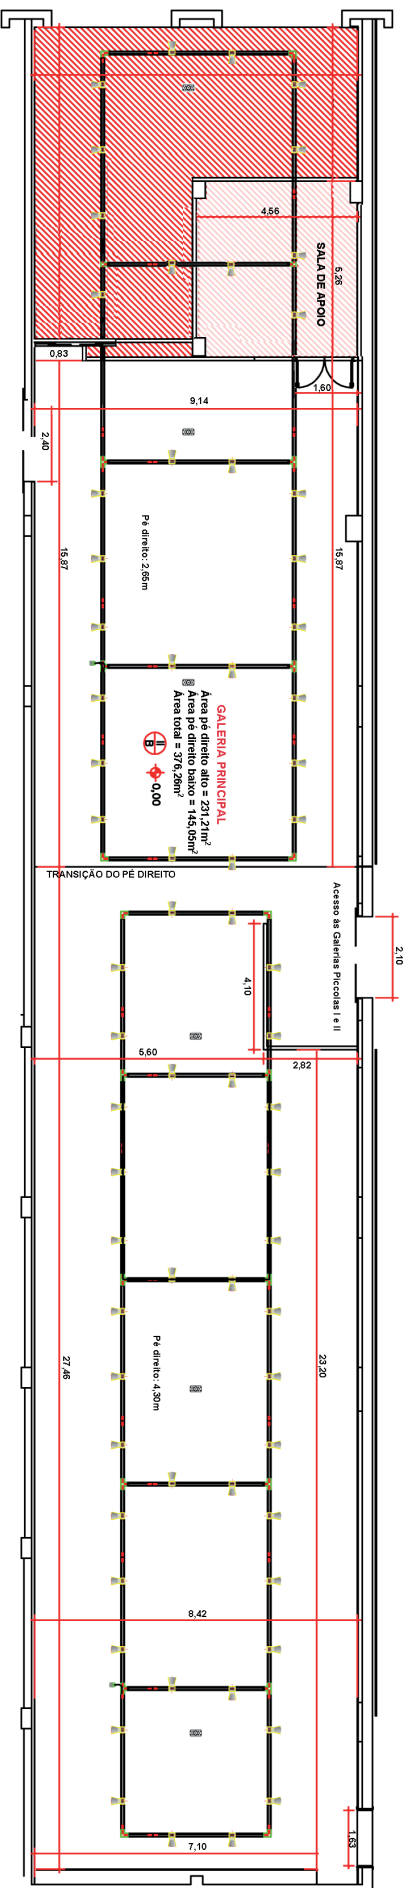

CAIXA Cultural Brasileira/DF

Planta da Galeria Principal

SPOT PARA TELHO PARA LAMPADA PARZO COM LAMPADAS LED 7W BASE E-27
 COM FAIXO DE ABERTURA DE 25°/40°. REFERÊNCIA: MIRONOS DA ALTAIA.
 REFERÊNCIA: STANLAX DA EMPALUX.